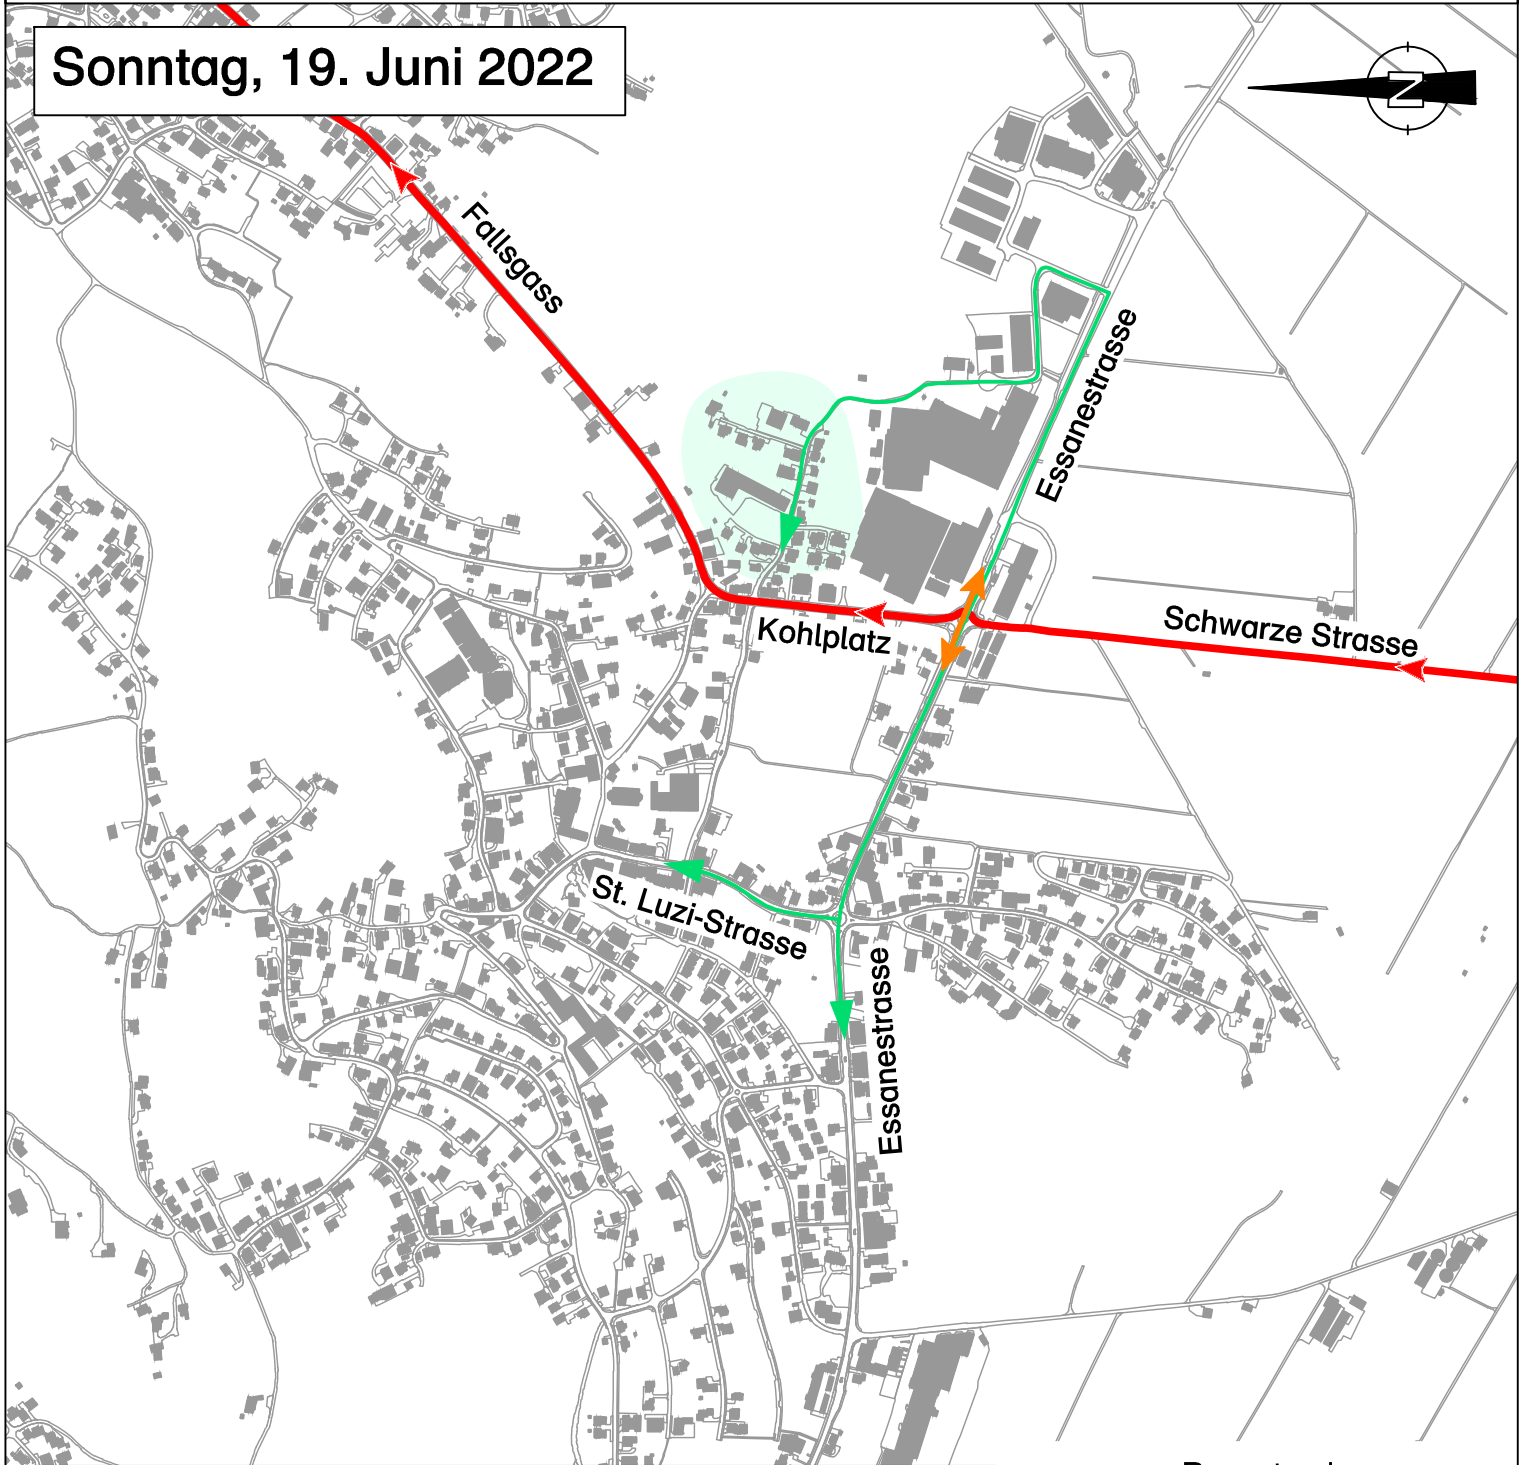

■ ■ V A D U Z

VERLING

Sonntag, 19. Juni 2022

Das Organisationskomitee bittet die Anwohner, ihre Verkehrsbewegungen über die Querungsstellen auf das Nötigste zu beschränken und möglichst ausserhalb des Zeitfensters von Sonntag 9:00 Uhr bis 16:30 Uhr zu planen.

- Rennstrecke
- ↔ Querungsstelle
- Gebietserschliessung

Tour de Suisse 2022, 2. Etappe TdS Women / 8. Etappe TdS Men
 Gebietserschliessung Eschen, Übersicht 1:10'000

Dokumentnr.	Datum Mai 2022	Bearbeitet RR	Kontrolliert MV	Visum
	21.238.0 - 203.1	Planformat 297x210 / 0,06 m ²	Dokumentname 21.328.0-203.1 2-8 Et Eschen Bevölkerungsinfo Erreichbarkeit.dwg	